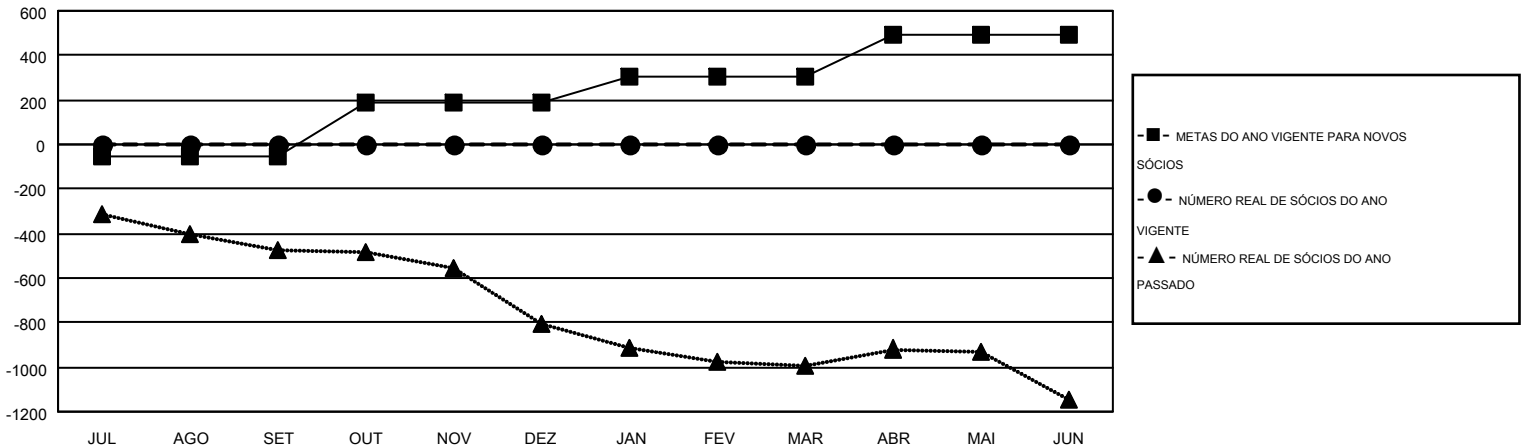

MONTHLY MEMBERSHIP PROGRESS REPORT

Results as of: 6/30/2016

Multiple District LC

LOCATION: BRAZIL

GMT: RICARDO SHOITI KOMATSU

GMT-AJ 3

Clubes					Sócios				
RESULTADOS PARA 2016-2017					RESULTADOS PARA 2016-2017				
TRIMESTRE	META DE NOVOS CLUBES	NOVOS CLUBES	CLUBES BAIXADO	GANHO/PERDA LÍQUIDA	TRIMESTRE	META DE NOVOS SÓCIOS	ASSOCIADOS FUNDADORES E NOVOS ADICIONADOS	ASSOCIADOS BAIXADOS	GANHO/PERDA LÍQUIDA
JUL/AGO/SET	2	0	0	0	JUL/AGO/SET	-52	0	0	0
OUT/NOV/DEZ	5	0	0	0	OUT/NOV/DEZ	241	0	0	0
JAN/FEV/MAR	3	0	0	0	JAN/FEV/MAR	115	0	0	0
ABR/MAI/JUN	3	0	0	0	ABR/MAI/JUN	188	0	0	0

CUMULATIVO DO NÚMERO REAL E METAS DE NOVOS CLUBES

CUMULATIVO DO NÚMERO REAL E METAS DE SÓCIOS

CLUBES BAIXADOS: 0	0 CLUBS OF 0 ADICIONADO 1 OU MAIS NOVOS SÓCIOS	DISTRIBUIÇÃO POR SEXO
		MASCULINO 0 (100.00%)
		FEMININO 0 (100.00%)
SÓCIOS BAIXADOS	CLIQUE AQUI PARA OS DADOS DA AVALIAÇÃO DA SAÚDE	SÓCIOS DE UNIDADES FAMILIARES 0
FALECIDO 0		CHEFE DA FAMÍLIA 0
CLUBES CANCELADOS 0		SÓCIO QUE NÃO É O CHEFE DA CASA 0
OUTROS 0		
TOTAL 0		