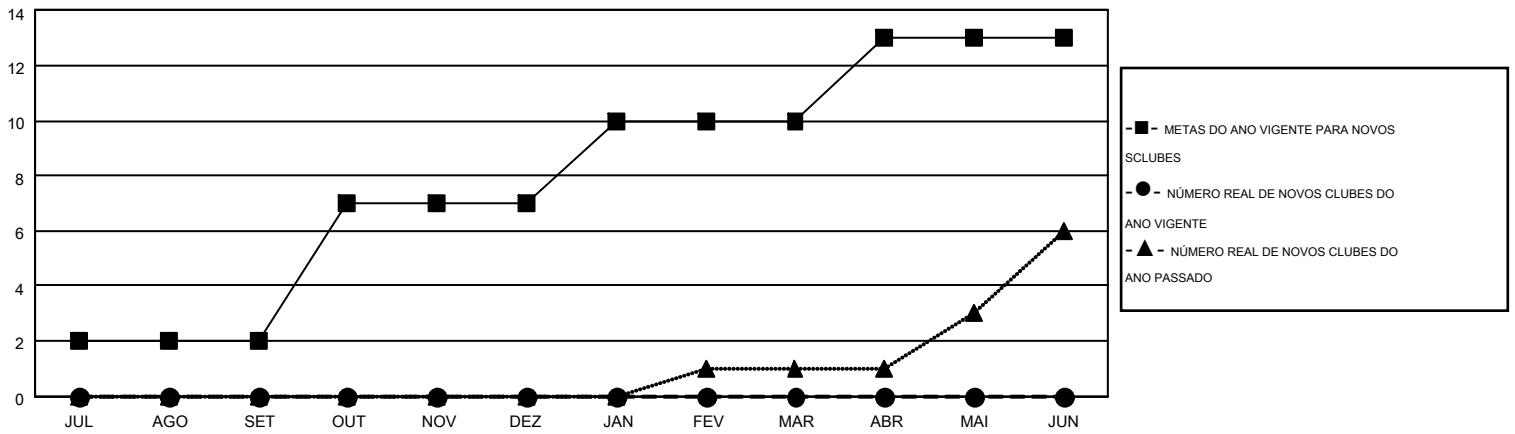

MONTHLY MEMBERSHIP PROGRESS REPORT

Results as of: 6/30/2016

Multiple District LC

LOCATION: BRAZIL

GMT: RICARDO SHOITI KOMATSU

GMT-AJ 3

Clubes					Sócios				
RESULTADOS PARA 2016-2017					RESULTADOS PARA 2016-2017				
TRIMESTRE	META DE NOVOS CLUBES	NOVOS CLUBES	CLUBES BAIXADO	GANHO/PERDA LÍQUIDA	TRIMESTRE	META DE NOVOS SÓCIOS	ASSOCIADOS FUNDADORES E NOVOS ADICIONADOS	ASSOCIADOS BAIXADOS	GANHO/PERDA LÍQUIDA
JUL/AGO/SET	2	0	0	0	JUL/AGO/SET	-52	0	0	0
OUT/NOV/DEZ	5	0	0	0	OUT/NOV/DEZ	241	0	0	0
JAN/FEV/MAR	3	0	0	0	JAN/FEV/MAR	115	0	0	0
ABR/MAI/JUN	3	0	0	0	ABR/MAI/JUN	188	0	0	0

CUMULATIVO DO NÚMERO REAL E METAS DE NOVOS CLUBES

CUMULATIVO DO NÚMERO REAL E METAS DE SÓCIOS

CLUBES BAIXADOS: 0	0 CLUBS OF 0 ADICIONADO 1 OU MAIS NOVOS SÓCIOS	DISTRIBUIÇÃO POR SEXO
		MASCULINO 0 (100.00%)
		FEMININO 0 (100.00%)
SÓCIOS BAIXADOS	CLIQUE AQUI PARA OS DADOS DA AVALIAÇÃO DA SAÚDE	SÓCIOS DE UNIDADES FAMILIARES 0
FALECIDO 0		CHEFE DA FAMÍLIA 0
CLUBES CANCELADOS 0		SÓCIO QUE NÃO É O CHEFE DA CASA 0
OUTROS 0		
TOTAL 0		